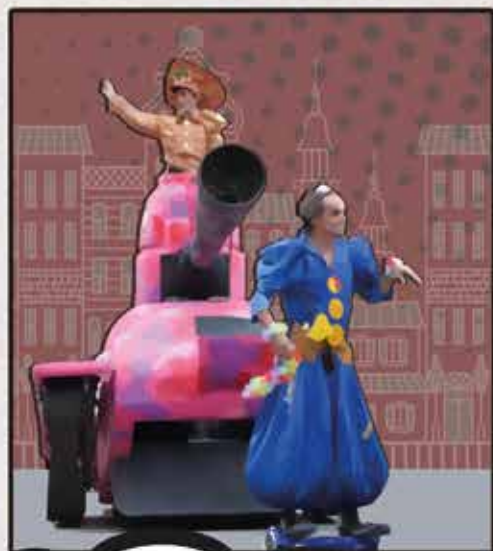

TANQUE GURUGÚ

Diseño e ilustración: www.extremeño.com

...LA TIERRA SIN FRONTERAS...

DESDE LA MIRADA DEL
PAYASO, TANQUE GURUGÚ
PRETENDE JUGAR CON TODOS
LOS PÚBLICOS POSIBLES PARA
HACERNOS REFLEXIONAR
SOBRE LOS DESPLAZADOS, LAS
FRONTERAS Y LA GUERRA.

"Y SI TODOS NOS DAMOS LA MANOS,
¿QUIÉN SACARÁ LAS ARMAS?"

¿Te imaginas a un tanque persiguiendo a un payaso en plena calle?

...ESTE ESPECTÁCULO ITINERANTE CÓMICO, PARA TODOS LOS PÚBLICOS, DESARROLLA EN SU RECORRIDO LA RELACIÓN ENTRE UN YOGUI CLOWN, QUE SE DEDICA A QUITAR FRONTERAS, Y UN TENIENTE PAYASO, QUE JUNTO A UN CABO PILOTO, VAN EN UN TANQUE CON EFECTOS ESPECIALES REPONIENDO LAS FRONTERAS. VIENEN DESDE EL MONTE GURUGÚ, HACIENDO QUE LOS ASISTENTES SEAN "REFUGIADOS Y DESPLAZADOS" ESPONTÁNEOS. SIN EMBARGO, Y DESPUÉS DE VARIAS ESCENAS Y SITUACIONES CIRCENSES Y "RECLOWNVOLESCAS", EL ESPECTÁCULO FINALIZA CON UNA GRAN FIESTA QUE ACABA PARA SIEMPRE CON LAS FRONTERAS, SE IMPONE EL AMOR, LA MÚSICA Y LA LIBERTAD.